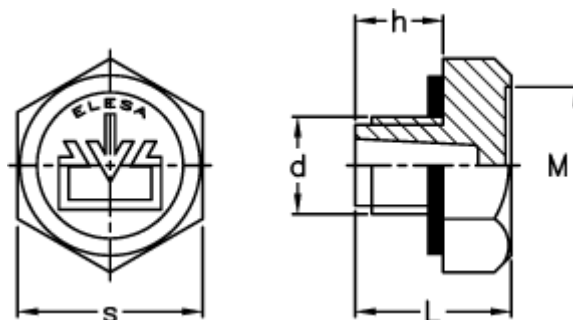

Varenummer: 2311059964  
Beskrivelse: E+G Olieprop m/drain logo  
TSD.40x1,5, rød

## Mål

d	= M40x1,5
h	= 14
L	= 24
M	= 38.0
s	= 46
Tilspændingsmoment NM = 15 til 18	